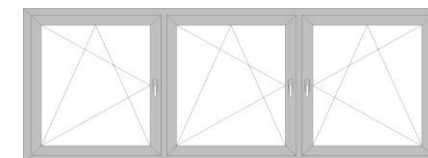

# Schnellanfrage: neue RC 2 Elemente

**sichere-fenster.de**  
Einbruchschutz für Ihr Zuhause

Name:  
Vorname:  
Straße:  
PLZ:  
Ort:  
Tel:  
E-Mail:

Hinweis:  
Unser Angebot enthält:  
- RC2 Beschlag umlaufend  
- abschließbare 100 Nm Olive  
- P4A Sicherheitsglas eingeklebt  
- vorgeschriebene RC2 Montage

Balkontür A

Fenster B

Fenster C

Fenster D

Typ (A,B,C,D)

Anzahl

Breite x

Höhe in mm