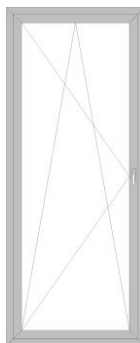

# Schnellanfrage: neue RC 2 Elemente

**sichere-fenster.de**  
Einbruchschutz für Ihr Zuhause

Name:  
Vorname:  
Straße:  
PLZ:  
Ort:  
Tel:  
E-Mail:

Hinweis:  
Unser Angebot enthält:  
- RC2 Beschlag umlaufend  
- abschließbare 100 Nm Olive  
- P4A Sicherheitsglas eingeklebt  
- vorgeschriebene RC2 Montage

Balkontür A

Fenster B

Fenster C

Fenster D

Typ (A,B,C,D)

Anzahl

Breite x

Höhe in mm

Farbe weiß Dekor

Glas 2-fach 3-fach

Für ein schnelles und unverbindliches Angebot sind ungefähre Maße ausreichend.

Füllen Sie das folgende Formular aus und schicken Sie es an:

[info@fenstertechnik-bauer.com](mailto:info@fenstertechnik-bauer.com)